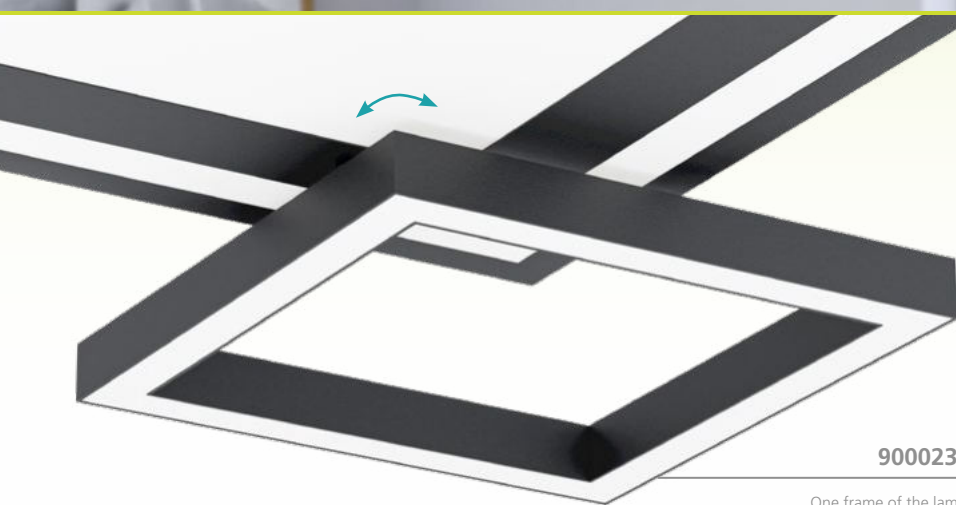

900025

900025 SAVATARILA-Z

ceiling light; steel, black / plastic, white
 Deckenleuchte; Stahl, schwarz / Kunststoff, weiss
 plafonnier; acier, noir / plastique, blanc

L 450, B 450, H 70

21 W

2400 lm

Remote,

App

900023, 900025

One frame of the lamp is rotatable.

Ein Rahmen der Leuchte ist drehbar.

Un cadre de la lampe est rotatif.