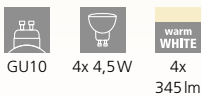

97734 MONTEBALDO

pendant light; steel, black, gold
Hängeleuchte; Stahl, schwarz, gold
luminaire en suspension; acier, noir, or

L 850, B 100, H 1100

97733 MONTEBALDO

pendant light; steel, black, gold
Hängeleuchte; Stahl, schwarz, gold
luminaire en suspension; acier, noir, or

L 100, B 100, H 1100

98858 BITACHITO

pendant light; steel, black, brass
Hängeleuchte; Stahl, schwarz, messing
luminaire en suspension; acier, noir, laiton

L 930, B 55, H 1100