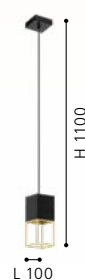

97734 MONTEBALDO

pendant light; steel, black, gold
Hängeleuchte; Stahl, schwarz, gold
luminaire en suspension; acier, noir, or

L 850, B 100, H 1100

97733 MONTEBALDO

pendant light; steel, black, gold
Hängeleuchte; Stahl, schwarz, gold
luminaire en suspension; acier, noir, or

L 100, B 100, H 1100

98858 BITACHITO

pendant light; steel, black, brass
Hängeleuchte; Stahl, schwarz, messing
luminaire en suspension; acier, noir, laiton

L 930, B 55, H 1100