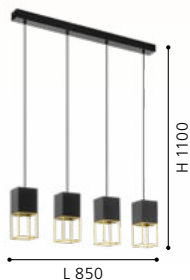

97734 MONTEBALDO

pendant light; steel, black, gold
Hängeleuchte; Stahl, schwarz, gold
luminaire en suspension; acier, noir, or

L 850, B 100, H 1100

97733 MONTEBALDO

pendant light; steel, black, gold
Hängeleuchte; Stahl, schwarz, gold
luminaire en suspension; acier, noir, or

L 100, B 100, H 1100

98858 BITACHITO

pendant light; steel, black, brass
Hängeleuchte; Stahl, schwarz, messing
luminaire en suspension; acier, noir, laiton

L 930, B 55, H 1100