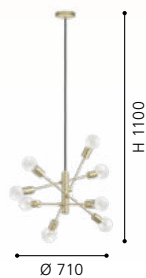

98835

98834 | 98835

98834

99811 GRADOLI 1

pendant light; steel, brushed brass
Hängeleuchte; Stahl, messing-gebürstet
luminaire en suspension; acier, laiton brossé

H 1100, Ø 710

E27 8x 40W

9 002759 998110

98835 MANIZALES

pendant light; steel, brushed brass
Hängeleuchte; Stahl, messing-gebürstet
luminaire en suspension; acier, laiton brossé

L 1010, B 50, H 1100

E27 3x 40W

9 002759 988357

98834 MANIZALES

pendant light; steel, brushed brass
Hängeleuchte; Stahl, messing-gebürstet
luminaire en suspension; acier, laiton brossé

L 250, B 105, H 1100

E27 1x 40W

9 002759 988340