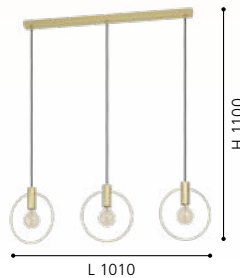

98835

98834 | 98835

98834

99811 GRADOLI 1

pendant light; steel, brushed brass
Hängeleuchte; Stahl, messing-gebürstet
luminaire en suspension; acier, laiton brossé

H 1100, Ø 710

E27 8x 40W

9 002759 998110

98835 MANIZALES

pendant light; steel, brushed brass
Hängeleuchte; Stahl, messing-gebürstet
luminaire en suspension; acier, laiton brossé

L 1010, B 50, H 1100

E27 3x 40W

9 002759 988357

98834 MANIZALES

pendant light; steel, brushed brass
Hängeleuchte; Stahl, messing-gebürstet
luminaire en suspension; acier, laiton brossé

L 250, B 105, H 1100

E27 1x 40W

9 002759 988340