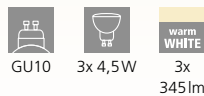

99628

LED

99629

LED

99628 CERASELLA

pendant light; steel, brushed brass / glass, clear
 Hängeleuchte; Stahl, messing-gebürstet / Glas, klar
 luminaire en suspension; acier, laiton brossé / verre, clair

H 1100, Ø 200

9 002759 996284

99629 CERASELLA

pendant light; steel, brushed brass / glass, clear
 Hängeleuchte; Stahl, messing-gebürstet / Glas, klar
 luminaire en suspension; acier, laiton brossé / verre, clair

L 900, B 200, H 1100