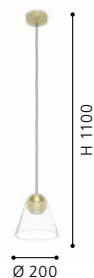

99628

LED

99629

LED

99628 CERASELLA

pendant light; steel, brushed brass / glass, clear
 Hängeleuchte; Stahl, messing-gebürstet / Glas, klar
 luminaire en suspension; acier, laiton brossé / verre, clair

H 1100, Ø 200

9 002759 996284

99629 CERASELLA

pendant light; steel, brushed brass / glass, clear
 Hängeleuchte; Stahl, messing-gebürstet / Glas, klar
 luminaire en suspension; acier, laiton brossé / verre, clair

L 900, B 200, H 1100