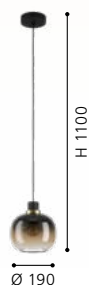

99614 OILELLA

pendant light; steel, black, brass / glass vaporized, black-brown-transparent

Hängeleuchte; Stahl, schwarz, messing / Glas bedampft, schwarz-braun-transparent

luminaire en suspension; acier, noir, laiton / verre vaporisé, noir-marron-transparent

H 1100, Ø 190

E27 1x 40W

9 002759 996147

99615 OILELLA

pendant light; steel, black, brass / glass vaporized, black-brown-transparent

Hängeleuchte; Stahl, schwarz, messing / Glas bedampft, schwarz-braun-transparent

luminaire en suspension; acier, noir, laiton / verre vaporisé, noir-marron-transparent

L 950, B 190, H 1100

E27 3x 40W

9 002759 996154

99616 OILELLA

pendant light; steel, black, brass / glass vaporized, black-grey-transparent

Hängeleuchte; Stahl, schwarz, messing / Glas bedampft, schwarz-grau-transparent

luminaire en suspension; acier, noir, laiton / verre vaporisé, noir-gris-transparent

H 1100, Ø 190

E27 1x 40W

9 002759 996161