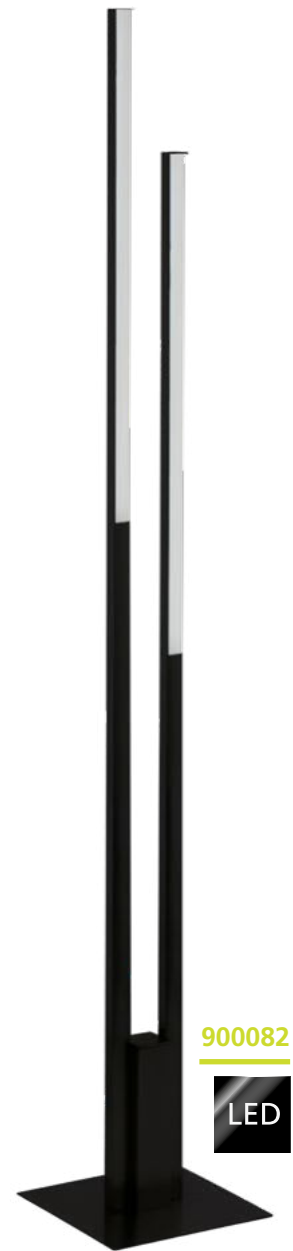

900079

LED

900081

LED

900082

LED

### 900079 FRAIOLI-Z

ceiling light; aluminium, black / plastic, white  
Deckenleuchte; Alu, schwarz / Kunststoff, weiss  
plafonnier; aluminium, noir / plastique, blanc

L 1055, B 120, H 65

2x 17W 4600lm Remote, App

### 900081 FRAIOLI-Z

pendant light; aluminium, black / plastic, white  
Hängeleuchte; Alu, schwarz / Kunststoff, weiss  
luminaire en suspension; aluminium, noir / plastique, blanc

L 1055, B 100, H 1200

### 900082 FRAIOLI-Z

floor light; aluminium, black / plastic, white  
Stehleuchte; Alu, schwarz / Kunststoff, weiss  
lampadaire; aluminium, noir / plastique, blanc

H 1755, Base: B 280, T 280

2x 17W 4600lm remote, App