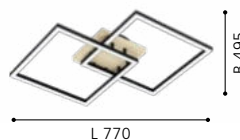

9 002759 996772