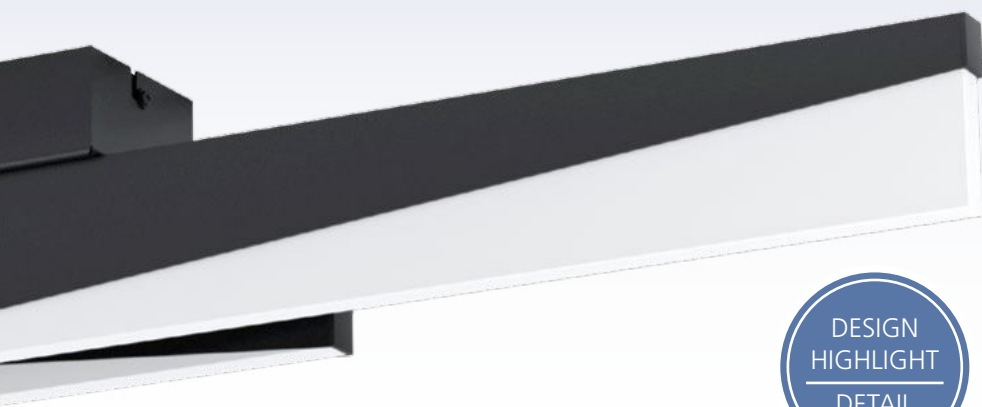

99562

LED

DESIGN
HIGHLIGHT
DETAIL

99562 ISIDRO

pendant light; aluminium, steel, black / plastic, satined
Hängeleuchte; Alu, Stahl, schwarz / Kunststoff, satiniert
luminaire en suspension; aluminium, acier, noir / plastique, satiné

L 795, B 60, H 1100

LED
27W

warm
WHITE
3850lm