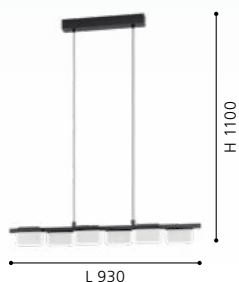

98876 ERVIDEL

pendant light; steel, black / plastic, satined, clear
 Hängeleuchte; Stahl, schwarz / Kunststoff, satiniert, klar
 luminaire en suspension; acier, noir / plastique, satiné, clair

L 930, B 60, H 1100

6x 4,5W 2880lm

9 002759 988760

98874 ERVIDEL

ceiling light; steel, black / plastic, satined, clear
 Deckenleuchte; Stahl, schwarz / Kunststoff, satiniert, klar
 plafonnier; acier, noir / plastique, satiné, clair

L 625, B 60, H 160

4x 4,5W 1920lm

9 002759 988746

98875 ERVIDEL

ceiling light; steel, black / plastic, satined, clear
 Deckenleuchte; Stahl, schwarz / Kunststoff, satiniert, klar
 plafonnier; acier, noir / plastique, satiné, clair

L 930, B 60, H 160

6x 4,5W 2880lm

9 002759 988753