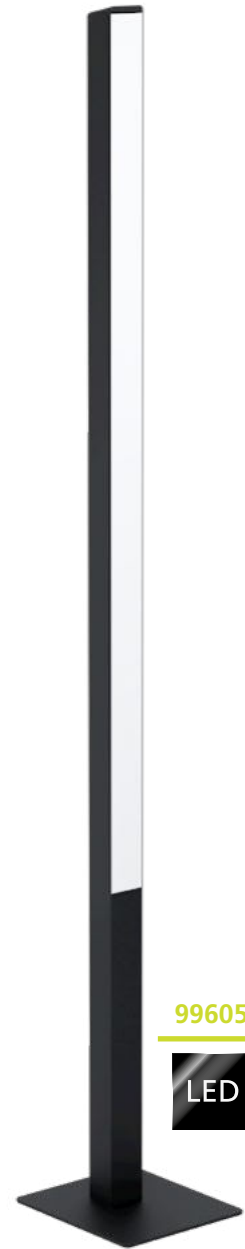

99602

99604

99605

### 99602 SIMOLARIS-Z

ceiling light; aluminium, steel, black / plastic, white  
Deckenleuchte; Alu, Stahl, schwarz / Kunststoff, weiss  
plafonnier; aluminium, acier, noir / plastique, blanc

L 1220, B 55, H 110

### 99604 SIMOLARIS-Z

table light; aluminium, steel, black / plastic, white  
Tischleuchte; Alu, Stahl, schwarz / Kunststoff, weiss  
luminaire de table; aluminium, acier, noir / plastique, blanc

L 55, B 55, H 515, Base: B 160, T 120

### 99605 SIMOLARIS-Z

floor light; aluminium, steel, black / plastic, white  
Stehleuchte; Alu, Stahl, schwarz / Kunststoff, weiss  
lampadaire; aluminium, acier, noir / plastique, blanc

L 55, B 55, H 1615, Base: B 240, T 210