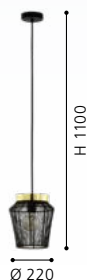

99806

99807

99809

### 99806 ESCANDIDOS

pendant light; steel, black, brass / steel, black, gold  
Hängeleuchte; Stahl, schwarz, messing / Stahl, schwarz, gold  
luminaire en suspension; acier, noir, laiton / acier, noir, or

### 99807 ESCANDIDOS

pendant light; steel, black, brass / steel, black, gold  
Hängeleuchte; Stahl, schwarz, messing / Stahl, schwarz, gold  
luminaire en suspension; acier, noir, laiton / acier, noir, or

### 99809 ESCANDIDOS

floor light; steel, black, brass / steel, black, gold  
Stehleuchte; Stahl, schwarz, messing / Stahl, schwarz, gold  
lampadaire; acier, noir, laiton / acier, noir, or

L 310, B 220, H 1700, Base: B 300, T 200