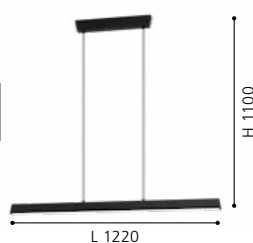

900075 VALDELAGRANO-Z

pendant light; steel, wood, black / fabric, white
 Hängeleuchte; Stahl, Holz, schwarz / Textil, weiss
 luminaire en suspension; acier, bois, noir / tissu, blanc

L 1000, B 105, H 1100

99603 SIMOLARIS-Z

pendant light; aluminium, steel, black / plastic, white
 Hängeleuchte; Alu, Stahl, schwarz / Kunststoff, weiss
 luminaire en suspension; aluminium, acier, noir / plastique, blanc

L 1220, B 55, H 1100

99601 SIMOLARIS-Z

ceiling light; aluminium, steel, black / plastic, white
 Deckenleuchte; Alu, Stahl, schwarz / Kunststoff, weiss
 plafonnier; aluminium, acier, noir / plastique, blanc

L 470, B 55, H 110