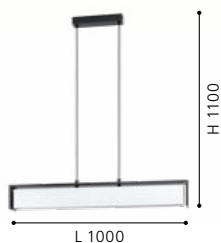

900075 VALDELAGRANO-Z

pendant light; steel, wood, black / fabric, white
 Hängeleuchte; Stahl, Holz, schwarz / Textil, weiss
 luminaire en suspension; acier, bois, noir / tissu, blanc

L 1000, B 105, H 1100

99603 SIMOLARIS-Z

pendant light; aluminium, steel, black / plastic, white
 Hängeleuchte; Alu, Stahl, schwarz / Kunststoff, weiss
 luminaire en suspension; aluminium, acier, noir / plastique, blanc

L 1220, B 55, H 1100

99601 SIMOLARIS-Z

ceiling light; aluminium, steel, black / plastic, white
 Deckenleuchte; Alu, Stahl, schwarz / Kunststoff, weiss
 plafonnier; aluminium, acier, noir / plastique, blanc

L 470, B 55, H 110