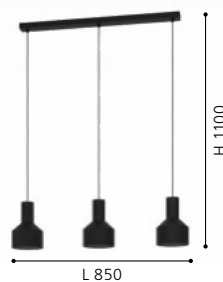

### 99551 CASIBARE

pendant light; steel, black  
Hängeleuchte; Stahl, schwarz  
luminaire en suspension; acier, noir

H 1100, Ø 150

E27 1x 40W

9 002759 995515

### 99552 CASIBARE

pendant light; steel, black  
Hängeleuchte; Stahl, schwarz  
luminaire en suspension; acier, noir

L 850, B 150, H 1100

E27 3x 40W

9 002759 995522

### 99553 CASIBARE

pendant light; steel, black  
Hängeleuchte; Stahl, schwarz  
luminaire en suspension; acier, noir

H 1500, Ø 710

E27 5x 40W

9 002759 995539