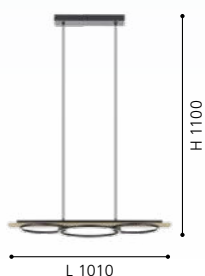

### 99625 BOYAL

pendant light; steel, black, brown / ceramics, white  
 Hängeleuchte; Stahl, schwarz, braun / Keramik, weiss  
 luminaire en suspension; acier, noir, marron / céramique, blanc

L 1010, B 400, H 1100

LED 12,5W warm WHITE 1800lm LED 12,5W warm WHITE 1800lm LED 15,5W

warm WHITE 2250lm

9 002759 996253

### 99468 BOYAL

ceiling light; steel, wood, black, brown / plastic, white  
 Deckenleuchte; Stahl, Holz, schwarz, braun / Kunststoff, weiss  
 plafonnier; acier, bois, noir, marron / plastique, blanc

L 1010, B 400, H 95

### 99467 BOYAL

ceiling light; steel, wood, black, brown / plastic, white  
 Deckenleuchte; Stahl, Holz, schwarz, braun / Kunststoff, weiss  
 plafonnier; acier, bois, noir, marron / plastique, blanc

L 780, B 400, H 90