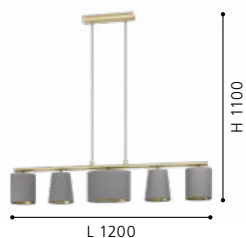

99487 ALMEIDA 2

pendant light; steel, brushed brass / fabric, cappuccino, brass
 Hängeleuchte; Stahl, messing-gebürstet / Textil, cappuccino, messing
 luminaire en suspension; acier, laiton brossé / tissu, cappuccino, laiton

L 1200, B 155, H 1100

E14

5x 40W

9 002759 994877

99486 ALMEIDA 2

ceiling light; steel, brushed brass / fabric, cappuccino, brass
 Deckenleuchte; Stahl, messing-gebürstet / Textil, cappuccino, messing
 plafonnier; acier, laiton brossé / tissu, cappuccino, laiton

L 810, B 155, H 280

E14

3x 40W

9 002759 994860

99612 ALMEIDA 2

floor light; steel, brushed brass / fabric, cappuccino, brass
 Stehleuchte; Stahl, messing-gebürstet / Textil, cappuccino, messing
 lampadaire; acier, laiton brossé / tissu, cappuccino, laiton