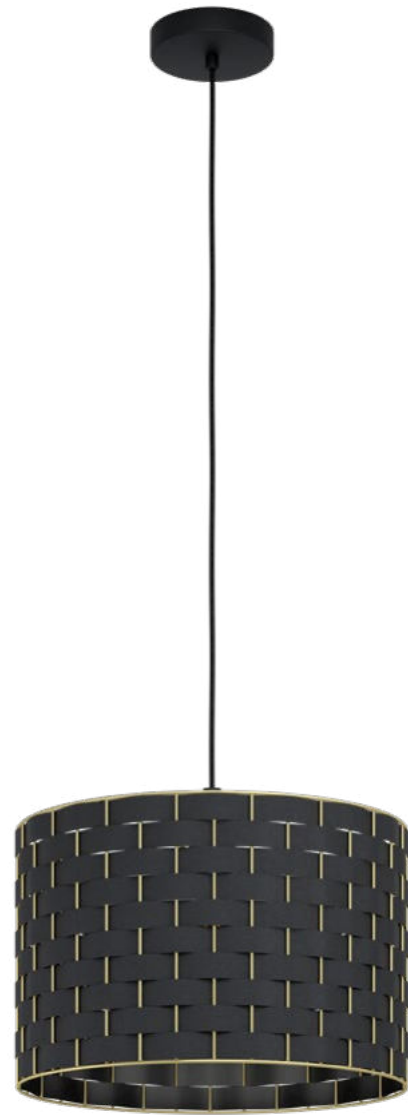

99524

99613 MARASALES

pendant light; steel, black / fabric, black, brass
Hängeleuchte; Stahl, schwarz / Textil, schwarz, messing
luminaire en suspension; acier, noir / tissu, noir, laiton

L 780, B 220, H 1100

E27 2x 40W