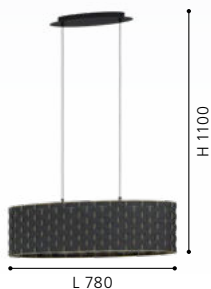

### 99613 MARASALES

pendant light; steel, black / fabric, black, brass  
 Hängeleuchte; Stahl, schwarz / Textil, schwarz, messing  
 luminaire en suspension; acier, noir / tissu, noir, laiton

L 780, B 220, H 1100

### 99524 MARASALES

pendant light; steel, black / fabric, black, brass  
 Hängeleuchte; Stahl, schwarz / Textil, schwarz, messing  
 luminaire en suspension; acier, noir / tissu, noir, laiton

H 1100, Ø 380

### 99525 MARASALES

pendant light; steel, black / fabric, black, brass  
 Hängeleuchte; Stahl, schwarz / Textil, schwarz, messing  
 luminaire en suspension; acier, noir / tissu, noir, laiton

H 1100, Ø 550