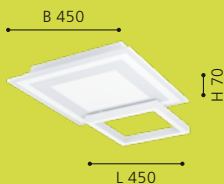

99312

99311

99311 SAVATARILA-C

wall / ceiling light; steel, white / plastic, white
Wand- / Deckenleuchte; Stahl, weiss / Kunststoff, weiss
applique / plafonnier; acier, blanc / plastique, blanc

L 450, B 450, H 70

24W 2600lm

9 002759 993115

99312 SAVATARILA-C

wall / ceiling light; steel, white / plastic, black, white
Wand- / Deckenleuchte; Stahl, weiss / Kunststoff, schwarz, weiss
applique / plafonnier; acier, blanc / plastique, noir, blanc