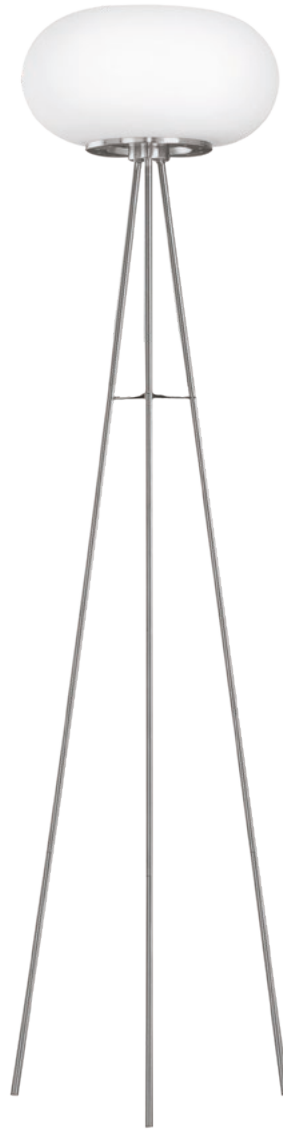

98658

98659

**98658 OPTICA-C**

table light; steel, satin nickel / glass opal-matt, white  
Tischleuchte; Stahl, nickel-matt / Glas opal-matt, weiss  
luminaire de table; acier, nickel mat / verre opale mat, blanc

H 475, Ø 275, Base: Ø 180

16W 2200lm

9 002759 986582

**98659 OPTICA-C**

floor light; steel, satin nickel / glass opal-matt, white  
Stehleuchte; Stahl, nickel-matt / Glas opal-matt, weiss  
lampadaire; acier, nickel mat / verre opale mat, blanc

H 1520, Base: B 510, T 560

17W 2200lm

9 002759 986599