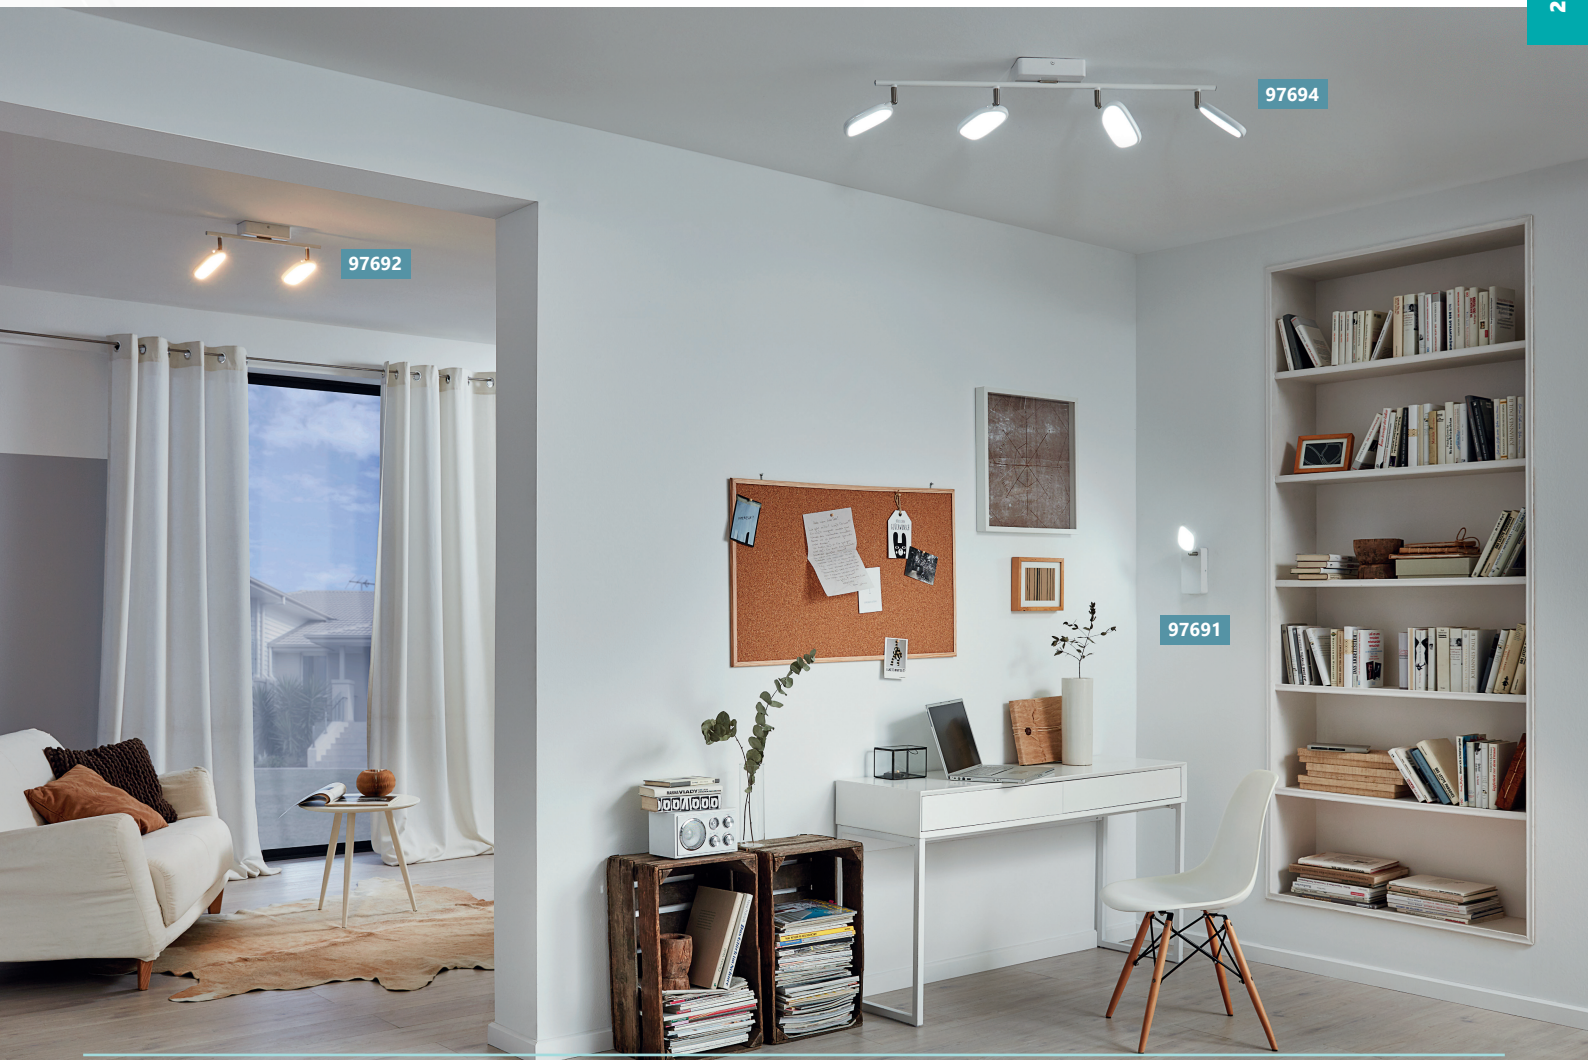

97694 PALOMBARE-C

L 770, В 80

Тип цоколя:	LED
Мощность:	4x 5 W
Люмен:	4x 600 lm

spot; plastic, steel, aluminium, white / plastic, white

Spot; Kunststoff, Stahl, Alu, weiss / Kunststoff, weiss

спот; пластик, сталь, алюминий, белый / пластик, белый