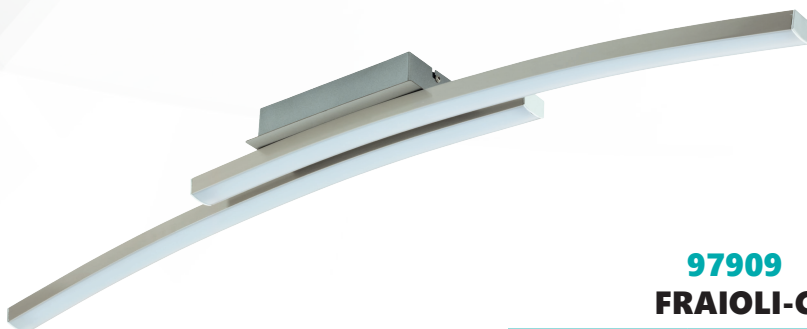

## 97911 FRAIOLI-C

L 1050, B 100, H 1200

Тип цоколя:	LED
Мощность:	2x 17W
Люмен:	4600lm

pendant luminaire; aluminium, satin nickel / plastic, white

Hängeleuchte; Alu, nickel-matt / Kunststoff, weiss

подвес; алюминий, никель матовый / пластик, белый

## 97909 FRAIOLI-C

L 1050, B 120, H 125

Тип цоколя:	LED
Мощность:	2x 17W
Люмен:	4600lm

ceiling luminaire; aluminium, satin nickel / plastic, white

Deckenleuchte; Alu, nickel-matt / Kunststoff, weiss

потолочный светильник; алюминий, никель матовый / пластик, белый