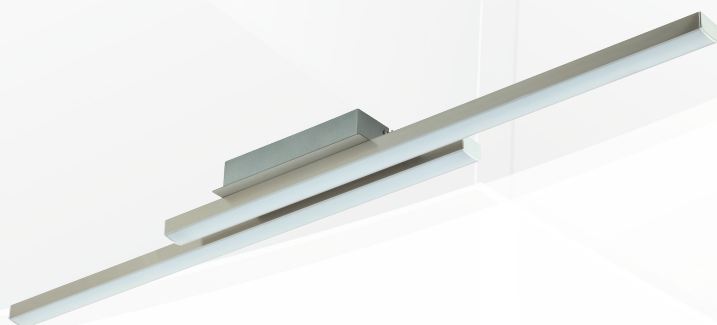

97907 FRAIOLI-C

L 1055, B 100, H 1200

Тип цоколя:	LED
Мощность:	2x 17 W
Люмен:	4600 lm

pendant luminaire; aluminium, satin nickel / plastic, white

Hängeleuchte; Alu, nickel-matt / Kunststoff, weiss

подвес; алюминий, никель матовый / пластик, белый

97908 FRAIOLI-C

H 1755, Base: B 280, T 280

Тип цоколя:	LED
Мощность:	2x 17 W
Люмен:	4600 lm

floor luminaire; aluminium, satin nickel / plastic, white

Stehleuchte; Alu, nickel-matt / Kunststoff, weiss

торшер; алюминий, никель матовый / пластик, белый

97906 FRAIOLI-C

L 1055, B 120, H 65

Тип цоколя:	LED
Мощность:	2x 17 W
Люмен:	4600 lm

ceiling luminaire; aluminium, satin nickel / plastic, white

Deckenleuchte; Alu, nickel-matt / Kunststoff, weiss

потолочный светильник; алюминий, никель матовый / пластик, белый