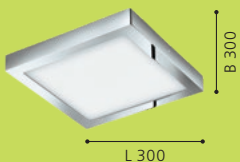

L 300

9 002759 984519