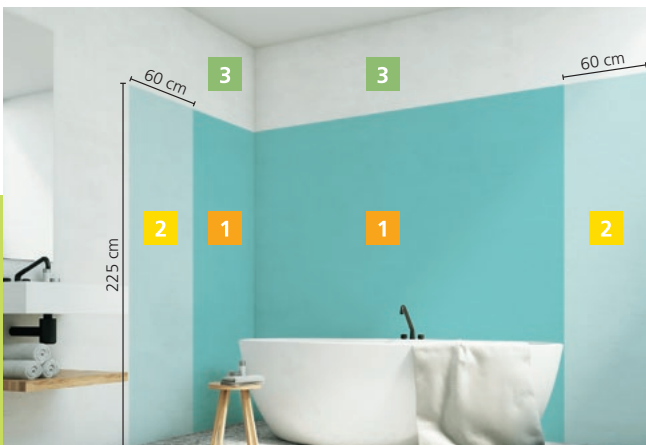

FUEVA-C

These luminaires are protected against splash water.

Diese Leuchten sind gegen Spritzwasser geschützt.

Les luminaires sont protégées contre les éclaboussures d'eau.

IP44

	0	1	2	3
EU	X	X	✓	✓
FR	X	X	X	✓

98559 FUEVA-C

surface-mounted luminaire; cast metal, chrome / plastic, white
Aufbauleuchte; Metallguss, chrom / Kunststoff, weiss
luminaire en saillie; fonte métallique, chrome / plastique, blanc

H 40, Ø 300

21 W

2800 lm

IP44

9 002759 985592

Ø 300