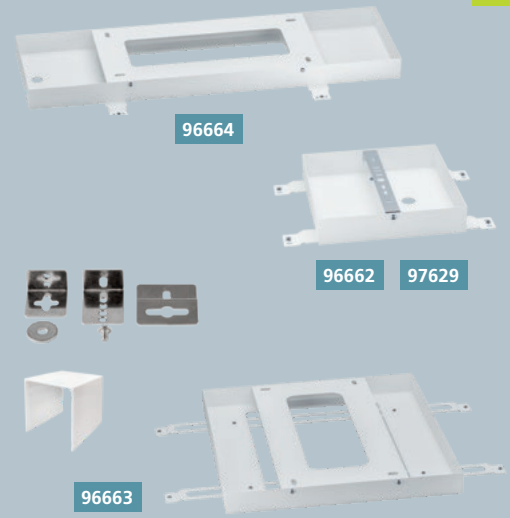

96664

LED

incl./inkl./inclus

98089

LED

incl./inkl./inclus

ACCESSORIES INCLUDED

35

Zubehör inkludiert
Accessoires inclus

96664 SALOBRENA-C

ceiling luminaire; aluminium, white / plastic, white
Deckenleuchte; Alu, weiss / Kunststoff, weiss
plafonnier; aluminium, blanc / plastique, blanc

L 1200, B 300, H 50

34W 4300lm

98089 SALOBRENA-C

ceiling luminaire; aluminium, white / plastic, white
Deckenleuchte; Alu, weiss / Kunststoff, weiss
plafonnier; aluminium, blanc / plastique, blanc

L 1195, B 100, H 45