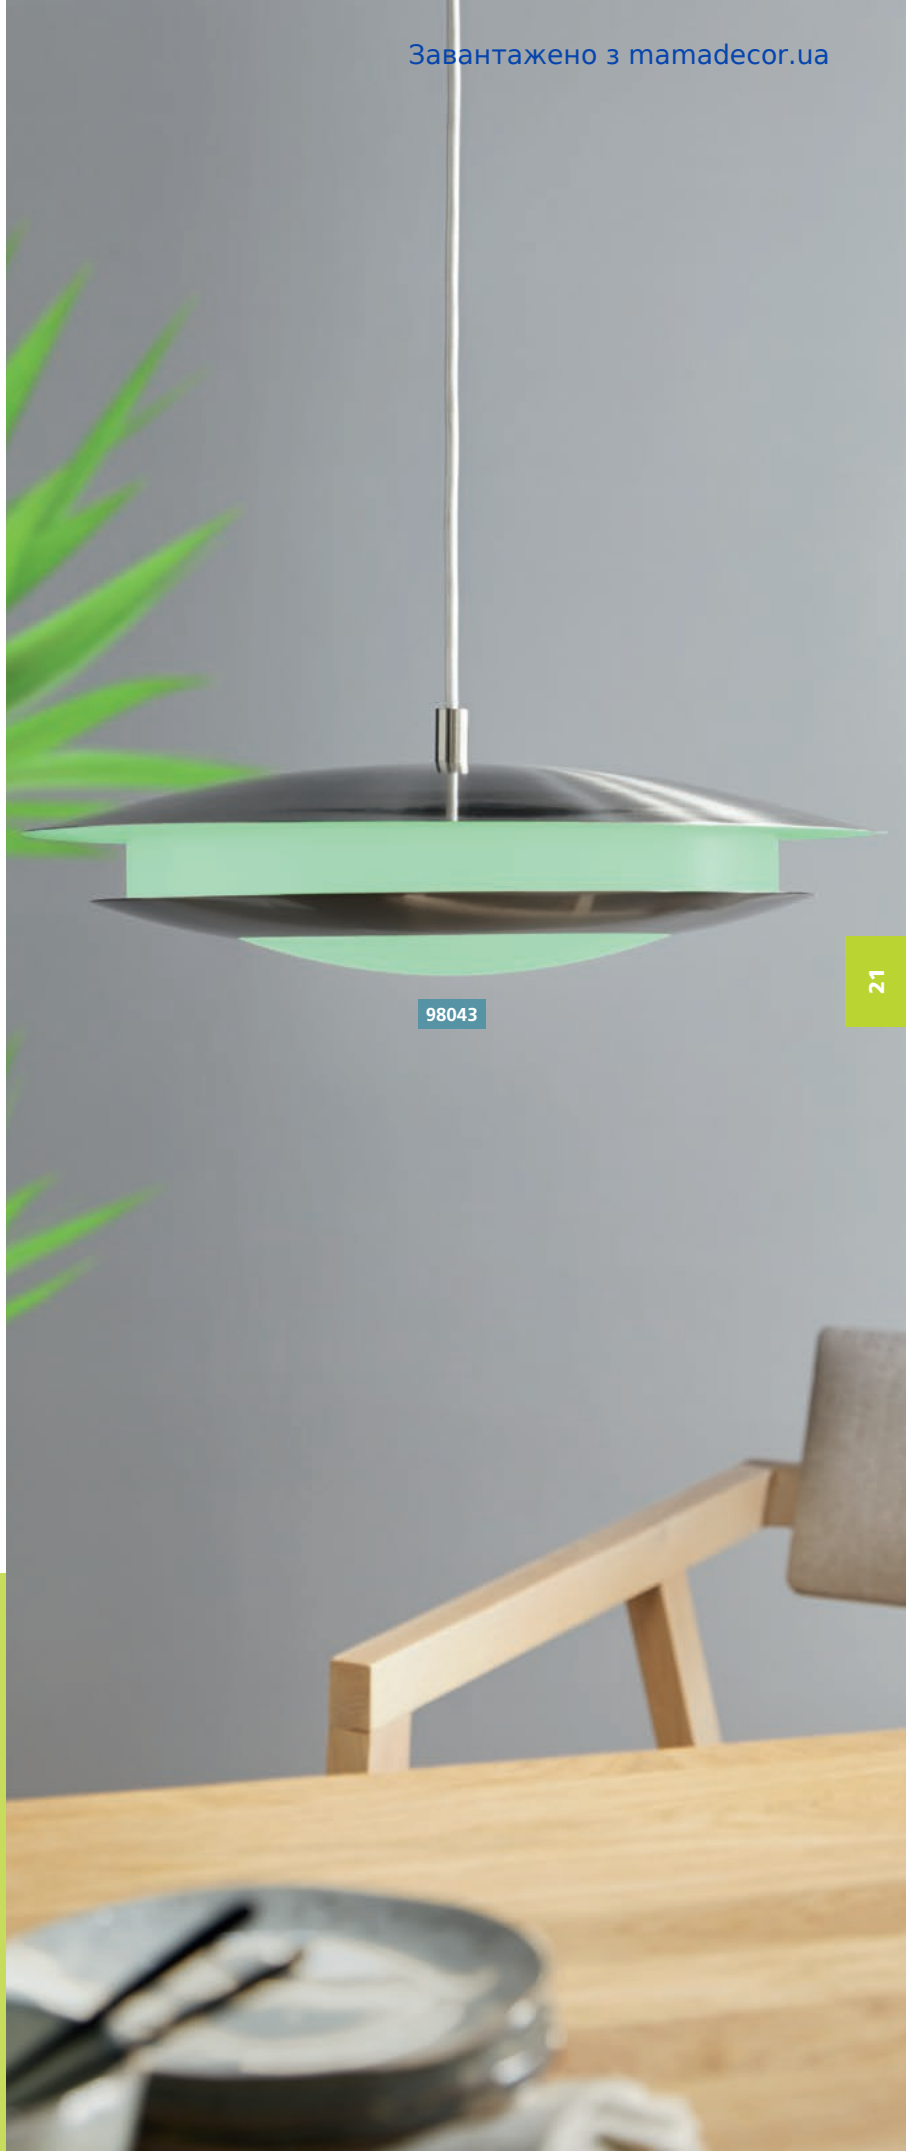

98044

98043

21

98044 MONEVA-C

pendant luminaire; steel, satin nickel / plastic, white
Hängeleuchte; Stahl, nickel-matt / Kunststoff, weiss
luminaire en suspension; acier, nickel mat / plastique, blanc

H 1500, Ø 485