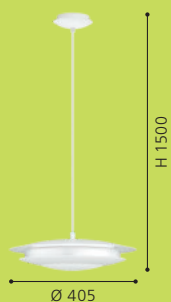

98041 MONEVA-C

pendant luminaire; steel, white / plastic, white
 Hängeleuchte; Stahl, weiss / Kunststoff, weiss
 luminaire en suspension; acier, blanc / plastique, blanc

H 1500, Ø 405

LED 18W RGB+TW

9 002759 980412

98042 MONEVA-C

pendant luminaire; steel, white / plastic, white
 Hängeleuchte; Stahl, weiss / Kunststoff, weiss
 luminaire en suspension; acier, blanc / plastique, blanc

H 1500, Ø 485

LED 27W RGB+TW

9 002759 980429

98043 MONEVA-C

pendant luminaire; steel, satin nickel / plastic, white
 Hängeleuchte; Stahl, nickel-matt / Kunststoff, weiss
 luminaire en suspension; acier, nickel mat / plastique, blanc

H 1500, Ø 405

LED 18W RGB+TW