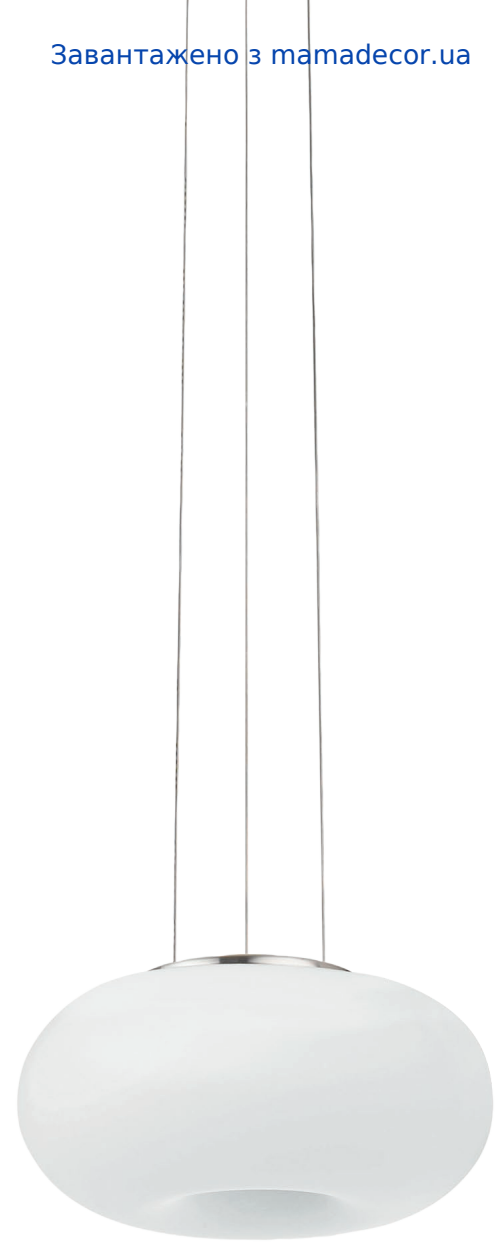

98372

98371

98372

98371 OPTICA-C

pendant luminaire; steel, satin nickel / glass opal-matt, white
Hängeleuchte; Stahl, nickel-matt / Glas opal-matt, weiss
luminaire en suspension; acier, nickel mat / verre opale mat, blanc

H 1500, Ø 375

21W 2200lm

9 002759 983710

98372 OPTICA-C

pendant luminaire; steel, satin nickel / glass opal-matt, white
Hängeleuchte; Stahl, nickel-matt / Glas opal-matt, weiss
luminaire en suspension; acier, nickel mat / verre opale mat, blanc

H 1500, Ø 445

26,8W 2950lm

9 002759 983727