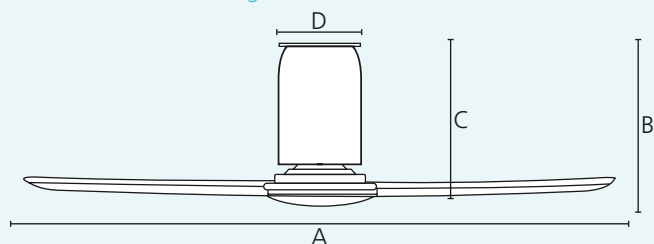

30 W

13860
m³/h5 speed
2h 8h

0°

12W

1600lm

remote

Dimensions / Abmessungen / Dimensions

	mm	inches
A	1320	52"
B	242	9,5"
C	225	8,86"