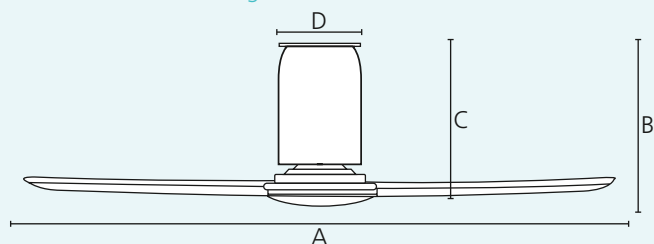

BAVARO

Ø 44" / 1120 mm

5
YEAR
WARRANTY

REVERSIBLE

**35086**

Housing / Gehäuse / Boîtier

steel, white matt / Stahl, weiss matt / acier, blanc mat

Blades / Flügel / Pales

ABS, UV Resistant, white matt / ABS, UV beständig, weiss matt/
ABS, UV Resistant, blanc matincluded
inklusive
inclus

50 W

9462 m³/h3 speed
2h 4h 8h

0°

15W

1850lm

Dimensions / Abmessungen / Dimensions

	mm	inches
A	1120	44"
B	242	9,5"
C	229	9,02"