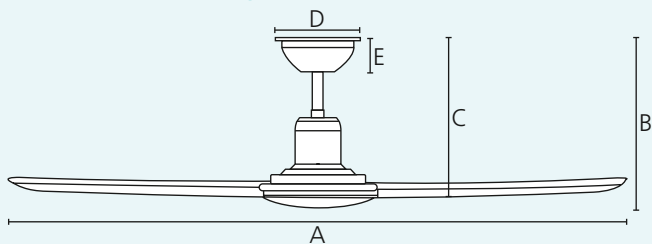

SESIMBRA

Ø 52" / 1320 mm

35079

Housing / Gehäuse / Boîtier

steel, white matt / Stahl, weiss matt / acier, blanc mat

Blades / Flügel / Pales

plywood, white / Schichtholz, weiss / contre-plaqué, blanc

Blades / Flügel / Pales
plywood, oak / Schichtholz, eiche /
contre-plaqué, chêne

Blades / Flügel / Pales
plywood, oak / Schichtholz, eiche /
contre-plaqué, chêne

included
inklusive
inclus

55 W

10279 m³/h

3 speed
2h 4h 8h

13°

20W

1936lm

3-step
dimming
remote

Dimensions / Abmessungen / Dimensions

	mm	inches
A	1320	52"
B	326	12,8"
C	258	10,16"
D	130	5,12"
E	50	1,97"

Energie Information / Energie Informationen / Information d'énergie

GEAR	max. Watts	m ³ /h	m ³ /h/W
3	48,7	10.279	211,07