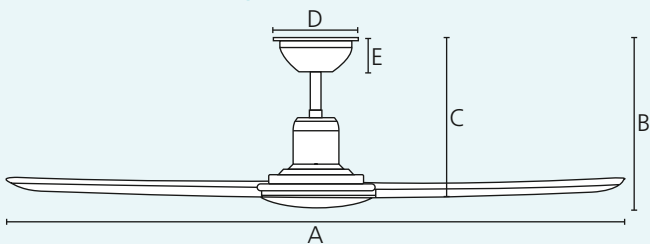

VARADERO

Ø 48" / 1220 mm

Blades / Flügel / Pales
MDF, oak / MDF, eiche / MDF, chêne

35082

Housing / Gehäuse / Boîtier

steel, white matt / Stahl, weiss matt / acier, blanc mat

Blades / Flügel / Pales

MDF, white / MDF, weiss / MDF, blanc

included
inklusive
inclus

55 W

10085
m³/h

3 speed
2h 4h 8h

13°

E27

2 x 7W

Dimensions / Abmessungen / Dimensions

	mm	inches
A	1220	48"
B	392	15,4"
C	258	10,16"
D	130	5,12"
E	50	1,97"

Energie Information / Energie Informationen / Information d'énergie

GEAR	max. Watts	m ³ /h	m ³ /h/W
3	46,2	10.085	218,29

Optional Accessories / optionales Zubehör / Accessoires optional