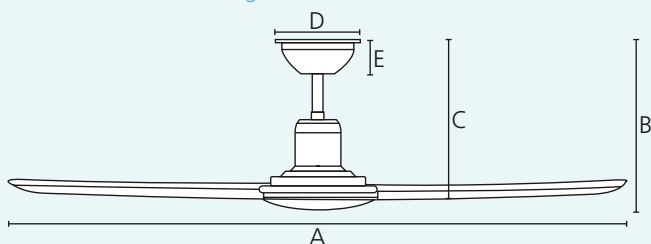

BALLINA

Ø 52" / 1320 mm

Blades / Flügel / Pales
plywood, oak / Schichtholz, eiche /
contre-plaqué, chêne

35078

Housing / Gehäuse / Boîtier

steel, satin nickel / Stahl, nickel-matt / acier, nickel mat

Blades / Flügel / Pales

plywood, silver / Schichtholz, silber / contre-plaqué, argent

2
coloured blades
farbige Flügel
Ailes bicolores

bulbs excluded
exklusive Leuchtmittel
ampoules exclus

62 W

11731
m³/h

3 speed

13°

E27

2 x 40W

Dimensions / Abmessungen / Dimensions

	mm	inches
A	1320	52"
B	440	17,3"
C	255	10,04"
D	130	5,12"
E	61	2,4"

Energie Information / Energie Informationen / Information d'énergie

GEAR	max. Watts	m ³ /h	m ³ /h/W
3	58,7	11.731	199,85