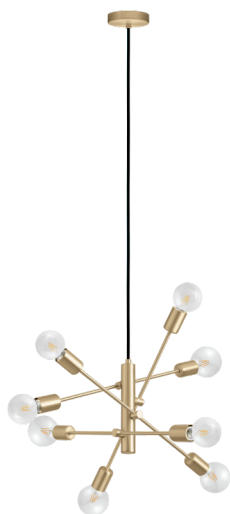

99811

GRADOLI 1

Общая информация

Артикул	99811
Тип	подвес
Сегмент продукта	Интерьерный
тема	другое / не назначено

Размеры

Высота изделия (мм)	1100
Диаметр изделия (мм)	710
Вес нетто	1,97 Kilogram

Материал & Цвет

Материал корпуса	сталь
Цвет корпуса	латунь брашированный
Cable Colour	кабель в тканевой оплетке черный

Функциональность

Тип выключателя	нет
Батарея	Нет

99811

GRADOLI 1

Техническая информация

Степень защиты	IP20
Класс защиты	2
Напряжение сети	220-240V,50/60Hz
Рабочее напряжение	220-240V,50/60Hz
Макс. мощность (1)	8X40W

Источник света

Тип источника осв-я (1)	E27
Источники света вкл.	Нет в комплекте
Тип цоколя (1)	E27

E27

8X40
W