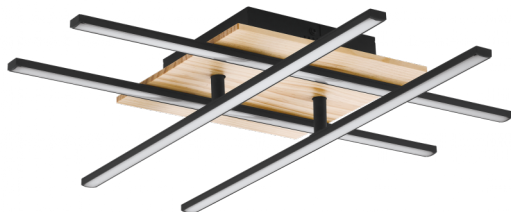

**99793****MARINELLO 1****Общая информация**

Артикул	99793
Тип	потолочный светильник
Сегмент продукта	Интерьерный
тема	другое / не назначено

**Размеры**

Высота изделия (мм)	90
Ширина изделия (мм)	500
Длина изделия (мм)	500
Вес нетто	0,88 Kilogram

**Материал & Цвет**

Материал корпуса	алюминий, сталь, дерево
Цвет корпуса	черный, коричневый
Материал плафона/абажура	пластик
Цвет плафона/абажура	белый

**Функциональность**

Тип выключателя	нет
Функция	несменный LED
Батарея	Нет