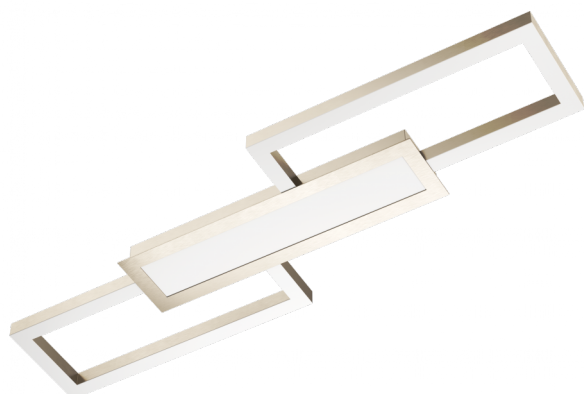

99791

MONIROTE

Общая информация

Артикул	99791
Тип	потолочный светильник
Сегмент продукта	Интерьерный
тема	другое / не назначено

Размеры

Высота изделия (мм)	45
Длина изделия (мм)	780
Вес нетто	1,25 Kilogram

Материал & Цвет

Материал корпуса	сталь, алюминий
Цвет корпуса	никель матовый
Материал плафона/абажура	пластик
Цвет плафона/абажура	белый

Функциональность

Тип выключателя	нет
Функция	пульт ДУ в компл несменный LED управление с помощью пульта ДУ ССТ
Батарея	Да
Тип батареи	AAA; Zink-Carbon, R03; 1,5V