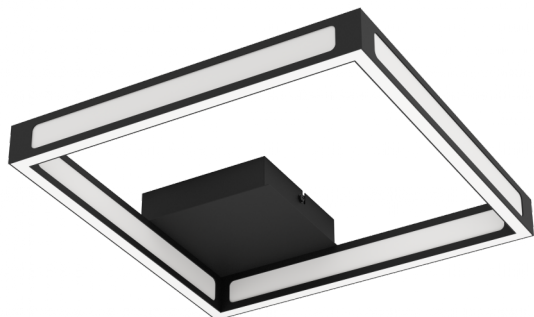

99787

ALTAFLOR

Общая информация

Артикул	99787
Тип	потолочный светильник
Сегмент продукта	Интерьерный
тема	другое / не назначено

Размеры

Высота изделия (мм)	70
Ширина изделия (мм)	315
Длина изделия (мм)	315
Вес нетто	1,09 Kilogram

Материал & Цвет

Материал корпуса	сталь
Цвет корпуса	черный
Материал плафона/абжура	пластик
Цвет плафона/абжура	белый

Функциональность

Тип выключателя	нет
Батарея	Нет

99787

ALTAFLOR

Техническая информация

Степень защиты	IP20
Класс защиты	2
Напряжение сети	220-240V,50/60Hz
Dimmable	No
Макс. мощность (1)	4X2,8W