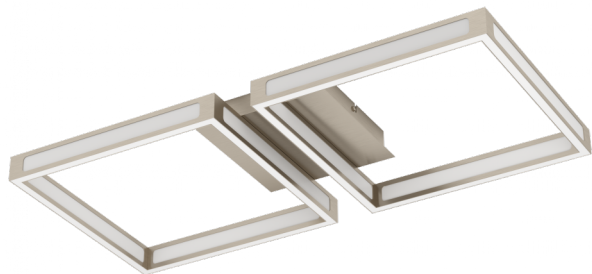

99785 ALTAFLOR

Общая информация

Артикул	99785
Тип	потолочный светильник
Сегмент продукта	Интерьерный
тема	другое / не назначено

Размеры

Высота изделия (мм)	70
Ширина изделия (мм)	300
Длина изделия (мм)	650
Вес нетто	1,8 Kilogram

Материал & Цвет

Материал корпуса	сталь
Цвет корпуса	никель матовый
Материал плафона/абажура	пластик
Цвет плафона/абажура	белый

Функциональность

Тип выключателя	нет
Батарея	Нет

99785

ALTAFLOR

Техническая информация