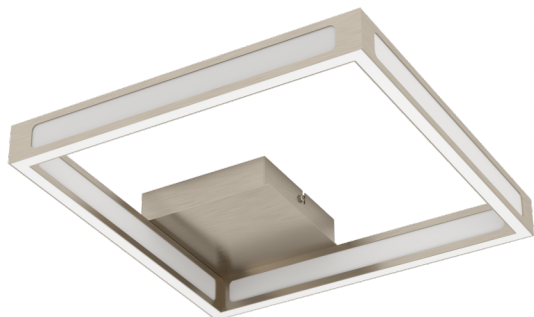

### Общая информация

Артикул	99784
Тип	потолочный светильник
Сегмент продукта	Интерьерный
тема	другое / не назначено

### Размеры

Высота изделия (мм)	70
Ширина изделия (мм)	315
Длина изделия (мм)	315
Вес нетто	1,09 Kilogram

### Материал & Цвет

Материал корпуса	сталь
Цвет корпуса	никель матовый
Материал плафона/абажура	пластик
Цвет плафона/абажура	белый