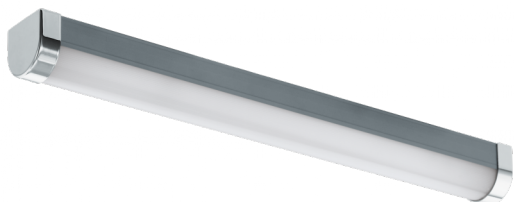

99776

TRAGACETE 1

Общая информация

Артикул	99776
Тип	подсветка для зеркал
Сегмент продукта	Интерьерный
тема	Ванна

Размеры

Высота изделия (мм)	45
Ширина изделия (мм)	45
Длина изделия (мм)	450
Вес нетто	0,23 Kilogram

Материал & Цвет

Материал корпуса	пластик, сталь
Цвет корпуса	серебряный, хром
Материал плафона/абжура	пластик
Цвет плафона/абжура	белый

Функциональность

Тип выключателя	выключатель
Функция	несменный LED
Батарея	Нет

99776

TRAGACETE 1

Техническая информация

Степень защиты	IP44
Класс защиты	2
Напряжение сети	220-240V,50/60Hz
Dimmable	No
Макс. мощность (1)	7,5W

Источник света

Тип цоколя (1)	LED
Тип источника осв-я (1)	LED
Источники света вкл.	В комплекте
Lumen Complete	900
Kelvin Complete	4000K
Light colour Complete	WHITE
Dimmable	No