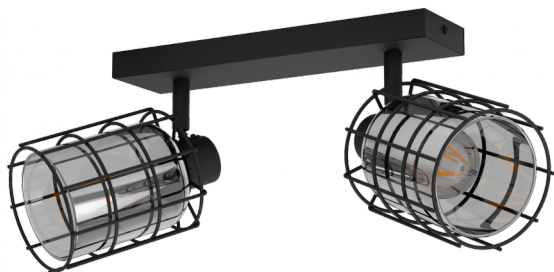

### Общая информация

Артикул	99712
Тип	спот
Сегмент продукта	Интерьерный
тема	другое / не назначено

### Размеры

Высота изделия (мм)	205
Длина изделия (мм)	340
Вес нетто	1,44 Kilogram
Выступ изделия (мм)	235

### Материал & Цвет

Материал корпуса	сталь
Цвет корпуса	черный
Материал плафона/абажура	стекло с напылением
Цвет плафона/абажура	черный-прозрачный