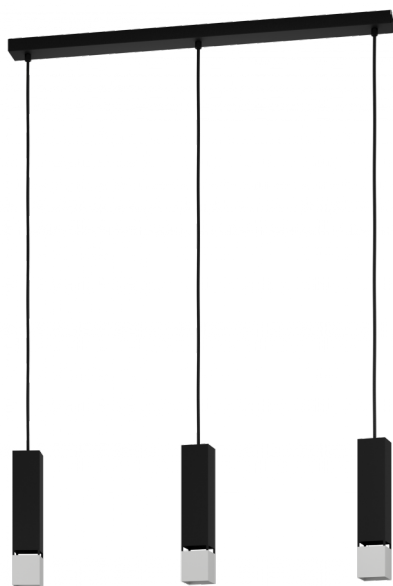

99698

BUTRANO

Общая информация

Артикул	99698
Тип	подвес
Сегмент продукта	Интерьерный
тема	другое / не назначено

Размеры

Высота изделия (мм)	1100
Ширина изделия (мм)	55
Длина изделия (мм)	770
Вес нетто	2,01 Kilogram

Материал & Цвет

Материал корпуса	сталь
Цвет корпуса	черный, серебряный
Cable Colour	кабель в тканевой оплетке черный

Функциональность

Тип выключателя	нет
Батарея	Нет

99698

BUTRANO

Техническая информация

Степень защиты	IP20
Класс защиты	1
Напряжение сети	220-240V,50/60Hz
Рабочее напряжение	220-240V,50/60Hz
Макс. мощность (1)	3X4,5W

GU10 3X4,5 W 3X x 345lm