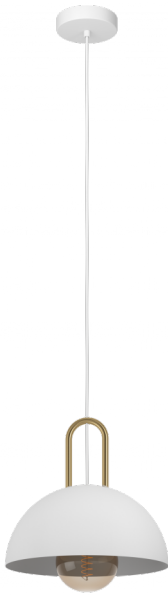

99695

CALMANERA

Общая информация

Артикул	99695
Тип	подвес
Сегмент продукта	Интерьерный
тема	другое / не назначено

Размеры

Высота изделия (мм)	1100
Диаметр изделия (мм)	325
Вес нетто	1,3 Kilogram

Материал & Цвет

Материал корпуса	сталь
Цвет корпуса	белый, латунь
Cable Colour	кабель в тканевой оплетке белый

Функциональность

Тип выключателя	нет
Батарея	Нет

99695

CALMANERA

Техническая информация

Степень защиты	IP20
Класс защиты	2
Напряжение сети	220-240V,50/60Hz
Рабочее напряжение	220-240V,50/60Hz
Макс. мощность (1)	1X40W

Источник света

Тип источника осв-я (1)	E27
Источники света вкл.	Нет в комплекте
Тип цоколя (1)	E27

E27

1X40
W