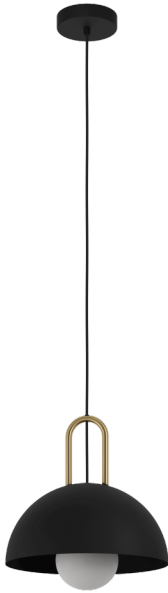

99693

CALMANERA

Общая информация

Артикул	99693
Тип	подвес
Сегмент продукта	Интерьерный
тема	другое / не назначено

Размеры

Высота изделия (мм)	1100
Диаметр изделия (мм)	325
Вес нетто	1,3 Kilogram

Материал & Цвет

Материал корпуса	сталь
Цвет корпуса	черный, латунь
Cable Colour	кабель в тканевой оплетке черный

Функциональность

Тип выключателя	нет
Батарея	Нет

99693

CALMANERA

Техническая информация

Степень защиты	IP20
Класс защиты	2
Напряжение сети	220-240V,50/60Hz
Рабочее напряжение	220-240V,50/60Hz
Макс. мощность (1)	1X40W

Источник света

Тип источника осв-я (1)	E27
Источники света вкл.	Нет в комплекте
Тип цоколя (1)	E27

E27

1X40
W