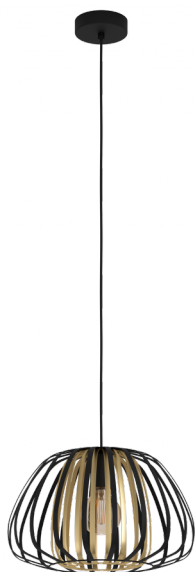

99666

ENCINITOS

Общая информация

Артикул	99666
Тип	подвес
Сегмент продукта	Интерьерный
тема	другое / не назначено

Размеры

Высота изделия (мм)	1100
Диаметр изделия (мм)	375
Вес нетто	5,24 Kilogram

Материал & Цвет

Материал корпуса	сталь
Цвет корпуса	черный, золото
Cable Colour	кабель в тканевой оплетке черный

Функциональность

Тип выключателя	нет
Батарея	Нет

99666

ENCINITOS

Техническая информация

Степень защиты	IP20
Класс защиты	2
Напряжение сети	220-240V,50/60Hz
Рабочее напряжение	220-240V,50/60Hz
Макс. мощность (1)	1X40W

Источник света

Тип источника осв-я (1)	E27
Источники света вкл.	Нет в комплекте
Тип цоколя (1)	E27

E27

1X40
W