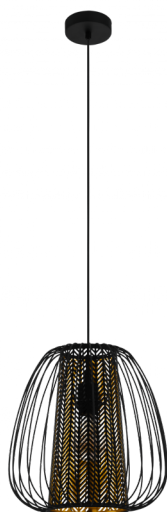

99661

CURASAO

Общая информация

Артикул	99661
Тип	подвес
Сегмент продукта	Интерьерный
тема	другое / не назначено

Размеры

Высота изделия (мм)	1100
Диаметр изделия (мм)	335
Вес нетто	1,21 Kilogram

Материал & Цвет

Материал корпуса	сталь
Цвет корпуса	черный
Cable Colour	кабель в тканевой оплетке черный
Материал плафона/абжура	сталь, текстиль
Цвет плафона/абжура	черный, золото

Функциональность

Тип выключателя	нет
Батарея	Нет