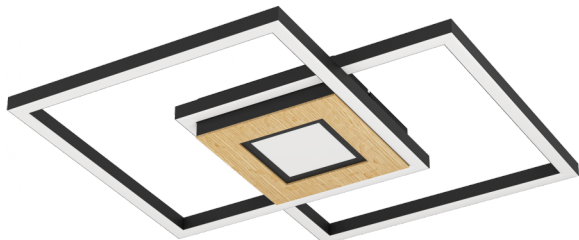

99659

MARINELLO

Общая информация

Артикул	99659
Тип	потолочный светильник
Сегмент продукта	Интерьерный
тема	другое / не назначено

Размеры

Высота изделия (мм)	55
Ширина изделия (мм)	485
Длина изделия (мм)	485
Вес нетто	1,76 Kilogram

Материал & Цвет

Материал корпуса	алюминий, сталь, дерево
Цвет корпуса	черный, коричневый
Материал плафона/абажура	пластик
Цвет плафона/абажура	белый

99659

MARINELLO

Функциональность

Тип выключателя	нет
Функция	пульт ДУ в компл несменный LED управление с помощью пульта ДУ CCT
Батарея	Нет
Тип батареи	403