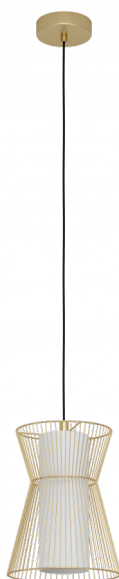

99635

MASETA

Общая информация

Артикул	99635
Тип	подвес
Сегмент продукта	Интерьерный
тема	другое / не назначено

Размеры

Высота изделия (мм)	1100
Диаметр изделия (мм)	225
Вес нетто	1,27 Kilogram

Материал & Цвет

Материал корпуса	сталь
Цвет корпуса	золотой
Cable Colour	кабель в тканевой оплетке черный
Материал плафона/абжура	матовое опаловое стекло
Цвет плафона/абжура	белый

Функциональность

Тип выключателя	нет
Батарея	Нет