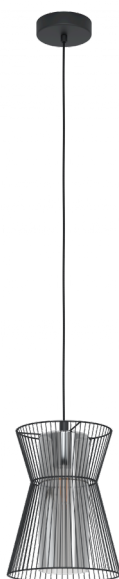

99633

MASETA

Общая информация

Артикул	99633
Тип	подвес
Сегмент продукта	Интерьерный
тема	другое / не назначено

Размеры

Высота изделия (мм)	1100
Диаметр изделия (мм)	225
Вес нетто	1,27 Kilogram

Материал & Цвет

Материал корпуса	сталь
Цвет корпуса	черный
Cable Colour	кабель в тканевой оплетке черный
Материал плафона/abajура	дымчатое стекло
Цвет плафона/abajура	черный-прозрачный

Функциональность

Тип выключателя	нет
Батарея	Нет

99633

MASETA

Техническая информация

Степень защиты	IP20
Класс защиты	2
Напряжение сети	220-240V,50/60Hz
Рабочее напряжение	220-240V,50/60Hz
Макс. мощность (1)	1X40W

Источник света

Тип источника осв-я (1)	E27
Источники света вкл.	Нет в комплекте
Тип цоколя (1)	E27