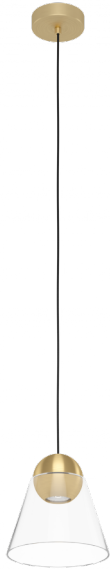

## CERASELLA

### Общая информация

Артикул	99628
Тип	подвес
Сегмент продукта	Интерьерный
тема	другое / не назначено

### Размеры

Высота изделия (мм)	1100
Диаметр изделия (мм)	200
Вес нетто	1,36 Kilogram

### Материал & Цвет

Материал корпуса	сталь
Цвет корпуса	латунь брашированный
Cable Colour	кабель в тканевой оплетке черный
Материал плафона/абажура	стекло
Цвет плафона/абажура	прозрачный