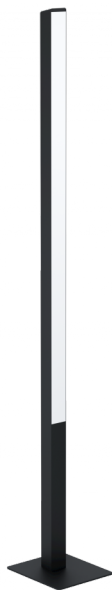

99605

SIMOLARIS-Z

Общая информация

Артикул	99605
Тип	торшер
Сегмент продукта	Интерьерный
тема	EGLO connect.z

Размеры

Высота изделия (мм)	1615
Ширина изделия (мм)	55
Длина изделия (мм)	55
Вес нетто	3,31 Kilogram
Длина основания (мм)	240
Ширина основания (мм)	210

Материал & Цвет

Материал корпуса	алюминий, сталь
Цвет корпуса	черный
Cable Colour	черный
Материал плафона/абажура	пластик
Цвет плафона/абажура	белый

99605

SIMOLARIS-Z

Функциональность

Тип выключателя	ножной выключатель
Функция	несменный LED упр- с пульта ДУ и приложения BLE, CCT, RGB
Батарея	Нет